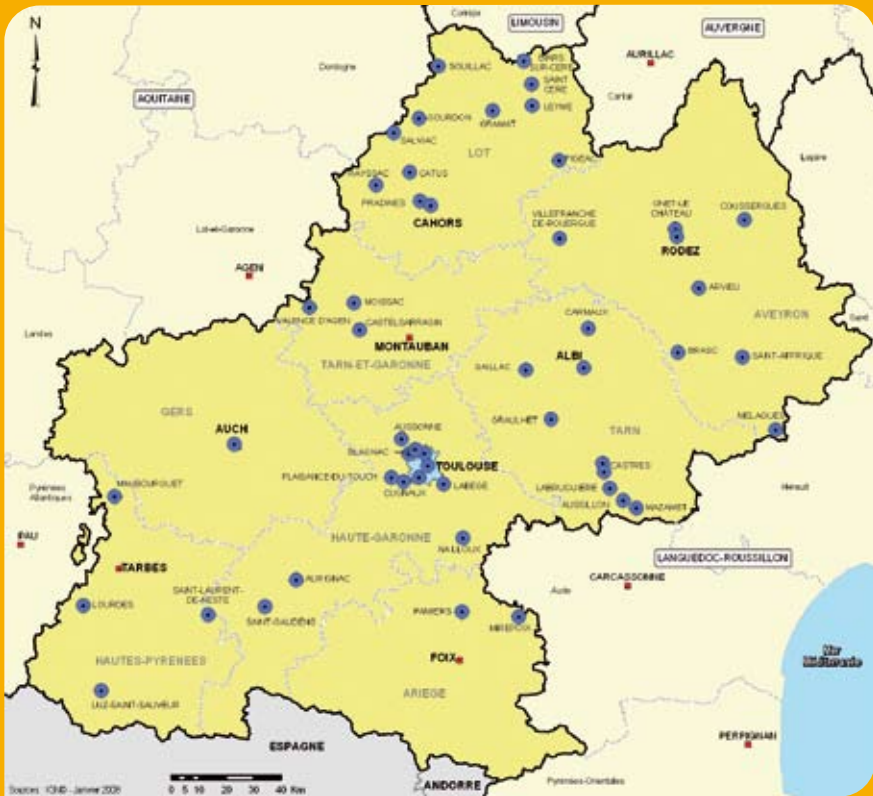

## La Région compte aujourd'hui 51 espaces

Le réseau Cyber-base Midi-Pyrénées a été créé à partir de 2002 à l'initiative de la Région Midi-Pyrénées et de son partenaire la Caisse des Dépôts.

C'est le premier réseau régional d'accès public à Internet qui compte aujourd'hui **51 espaces ouverts**.

Pour connaître l'espace du Réseau Cyber-base le plus proche de chez vous, appelez le 05 61 33 53 02.

# RESEAU CYBER-BASE MIDI-PYRENEES

La Cyber-base la plus proche de chez vous :

## Espaces prochainement ouverts :

- En Ariège, à Laroque d'Olmes
- En Aveyron, à Marcillac
- En Haute-Garonne, à Toulouse (quartier Bordelongue) et à Muret
- Dans les Hautes-Pyrénées, à Vic-en-Bigorre
- Dans le Tarn, à Brassac et à Réalmont
- Dans le Tarn et Garonne, à Caylus et à Montauban.